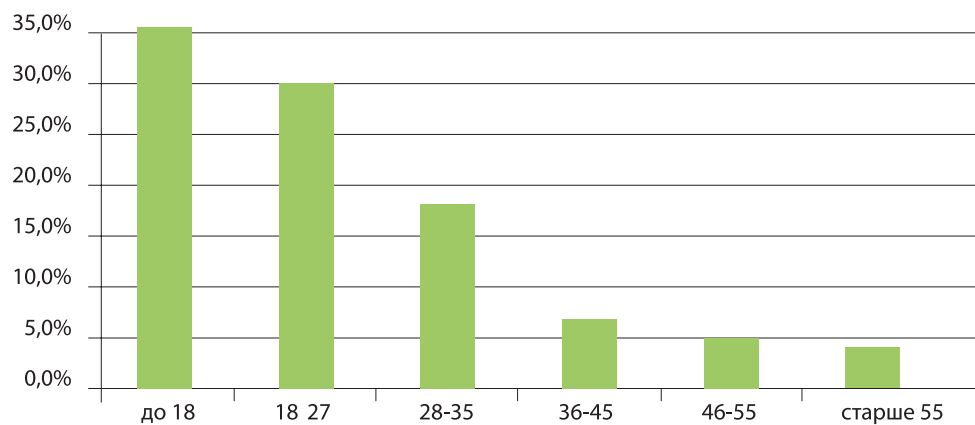

■ Аудитория