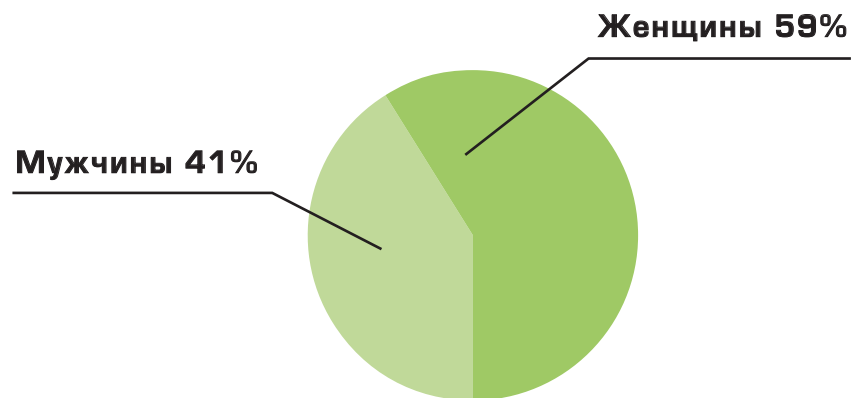

□ Baby time

Любимые детские клипы для самых маленьких зрителей **RUSONG TV** и их родителей.

▣ Bridge to Nightlife

Блок танцевальной музыки. Самые прогрессивные направления танцевальной индустрии, клубные мероприятия мира с самыми знаменитыми DJ-ми, эксклюзивные программы, собственного производства, о ночной жизни.

■ Аудитория

■ Спутники

СПУТНИКИ: EUTELSAT W4

Поляризация: Круговая левая(H)

№ транспордера: 1

Частота, МГц: 11 727

Симв. скорость: 27 500

FEC: 3/4